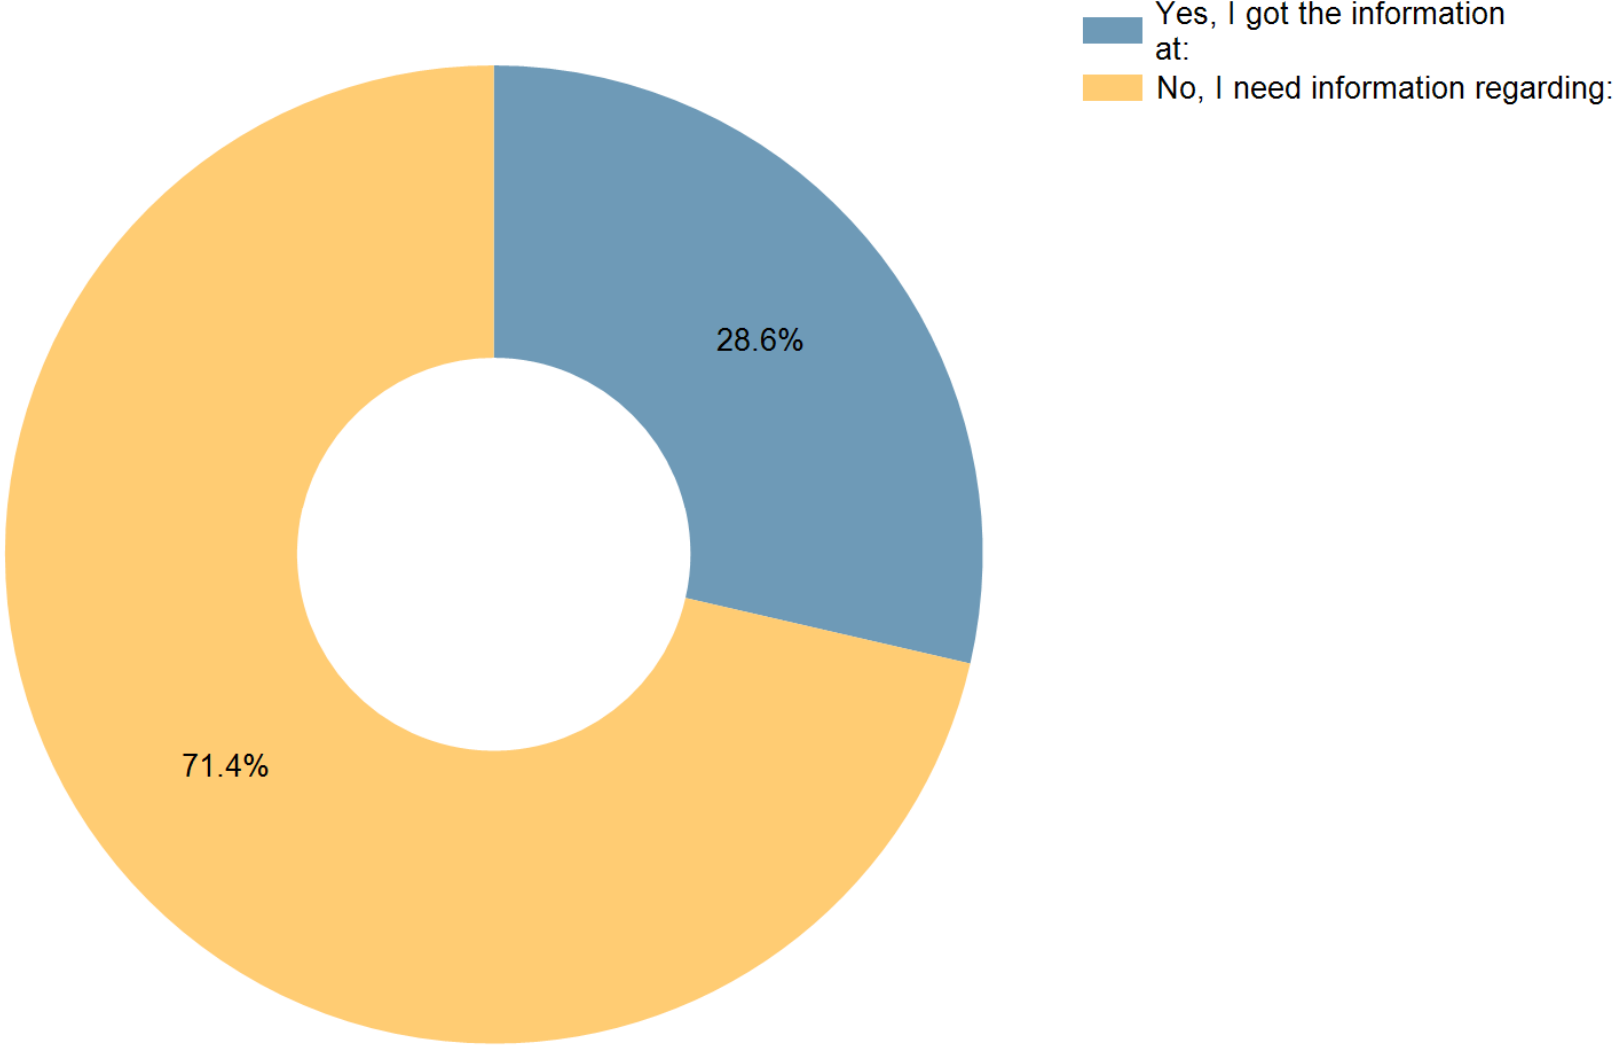

15. If so, do you know where to get the information?