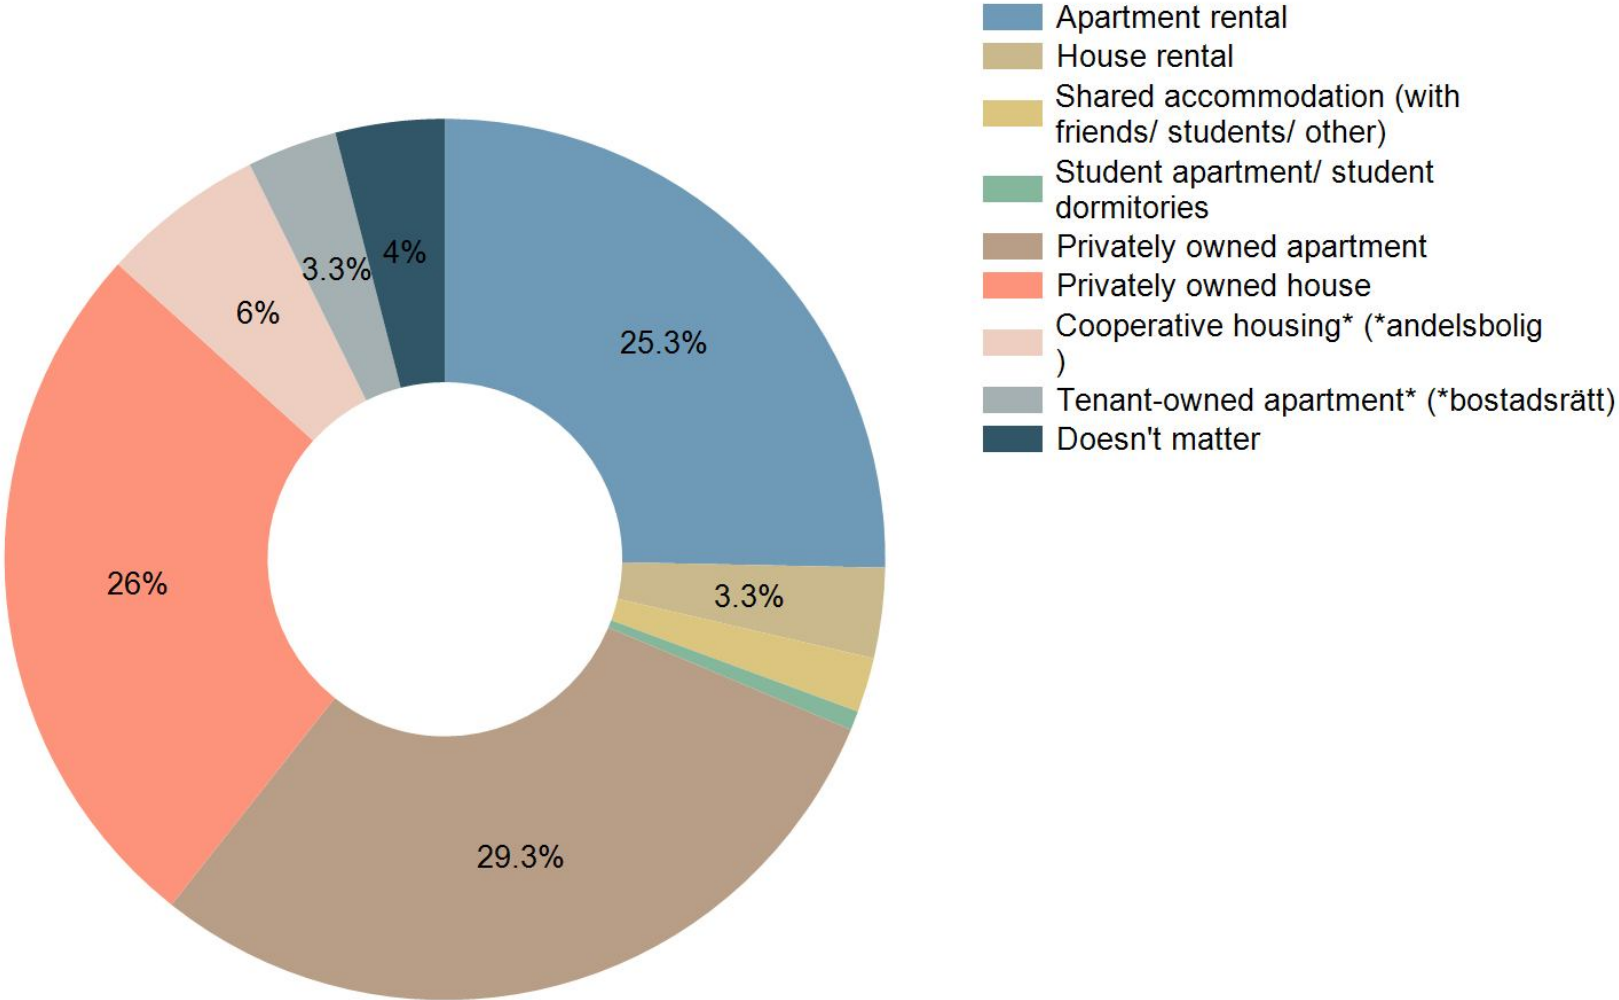

6. What is your preferred type of accommodation?