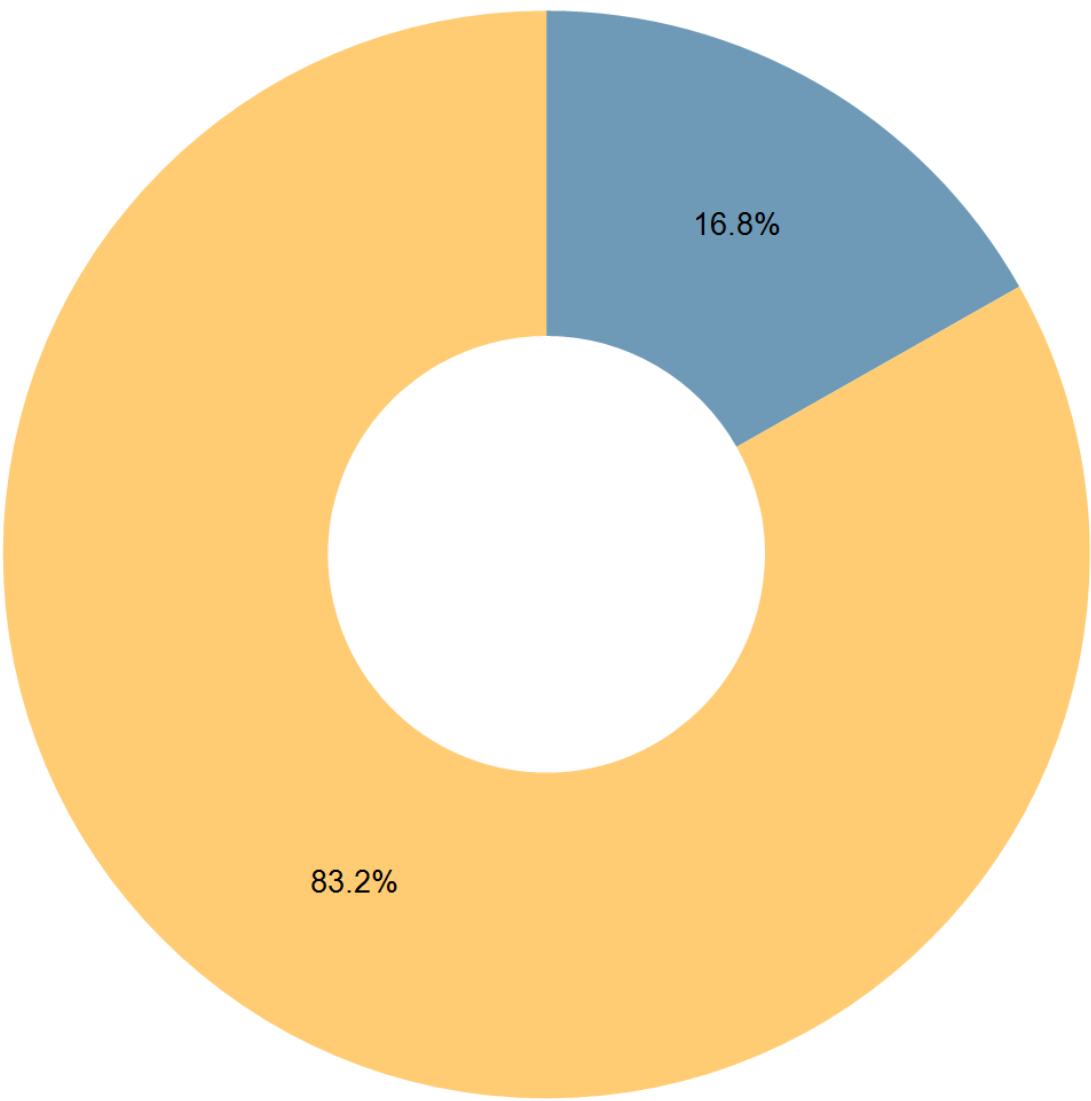

16. Have you considered looking for accommodation in Southern Sweden?

Yes
No