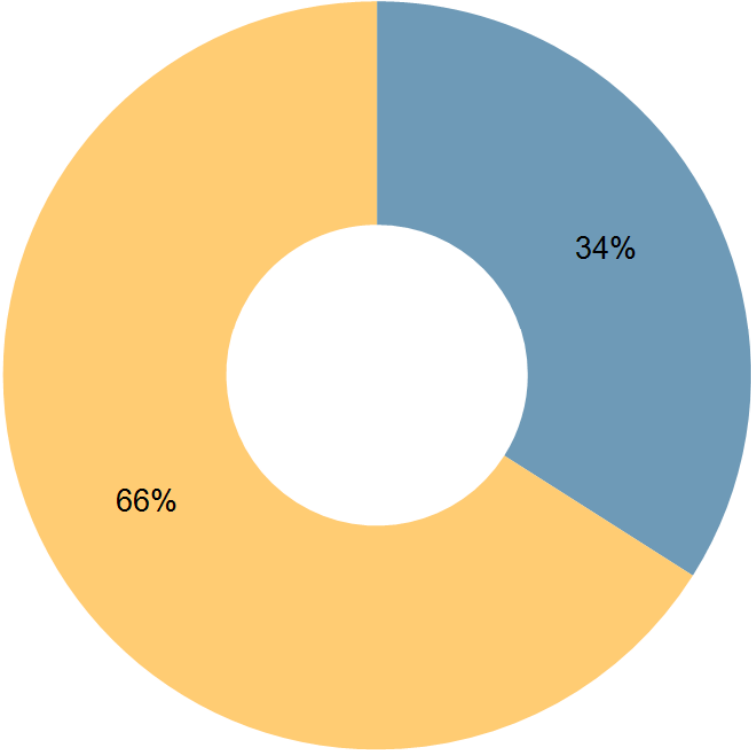

7. Have you ever been cheated by a landlord (too high rent, didn't get your (full) deposit back, etc.)?

Yes
No