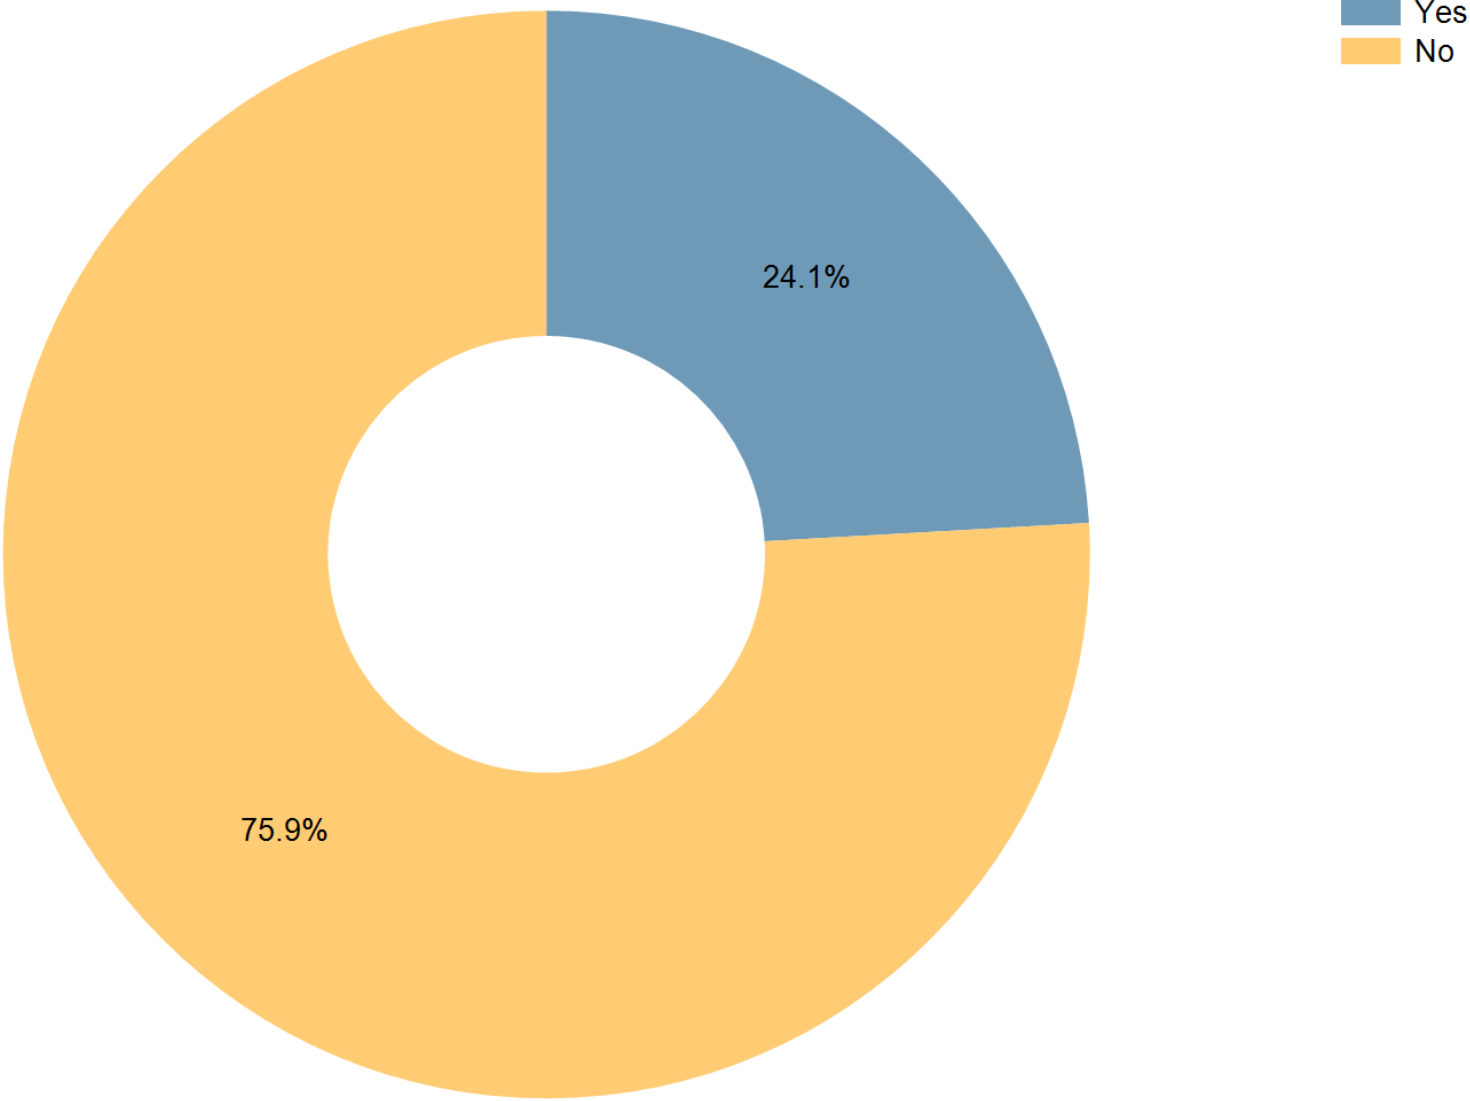

14. Have you considered looking for accommodation in Denmark?