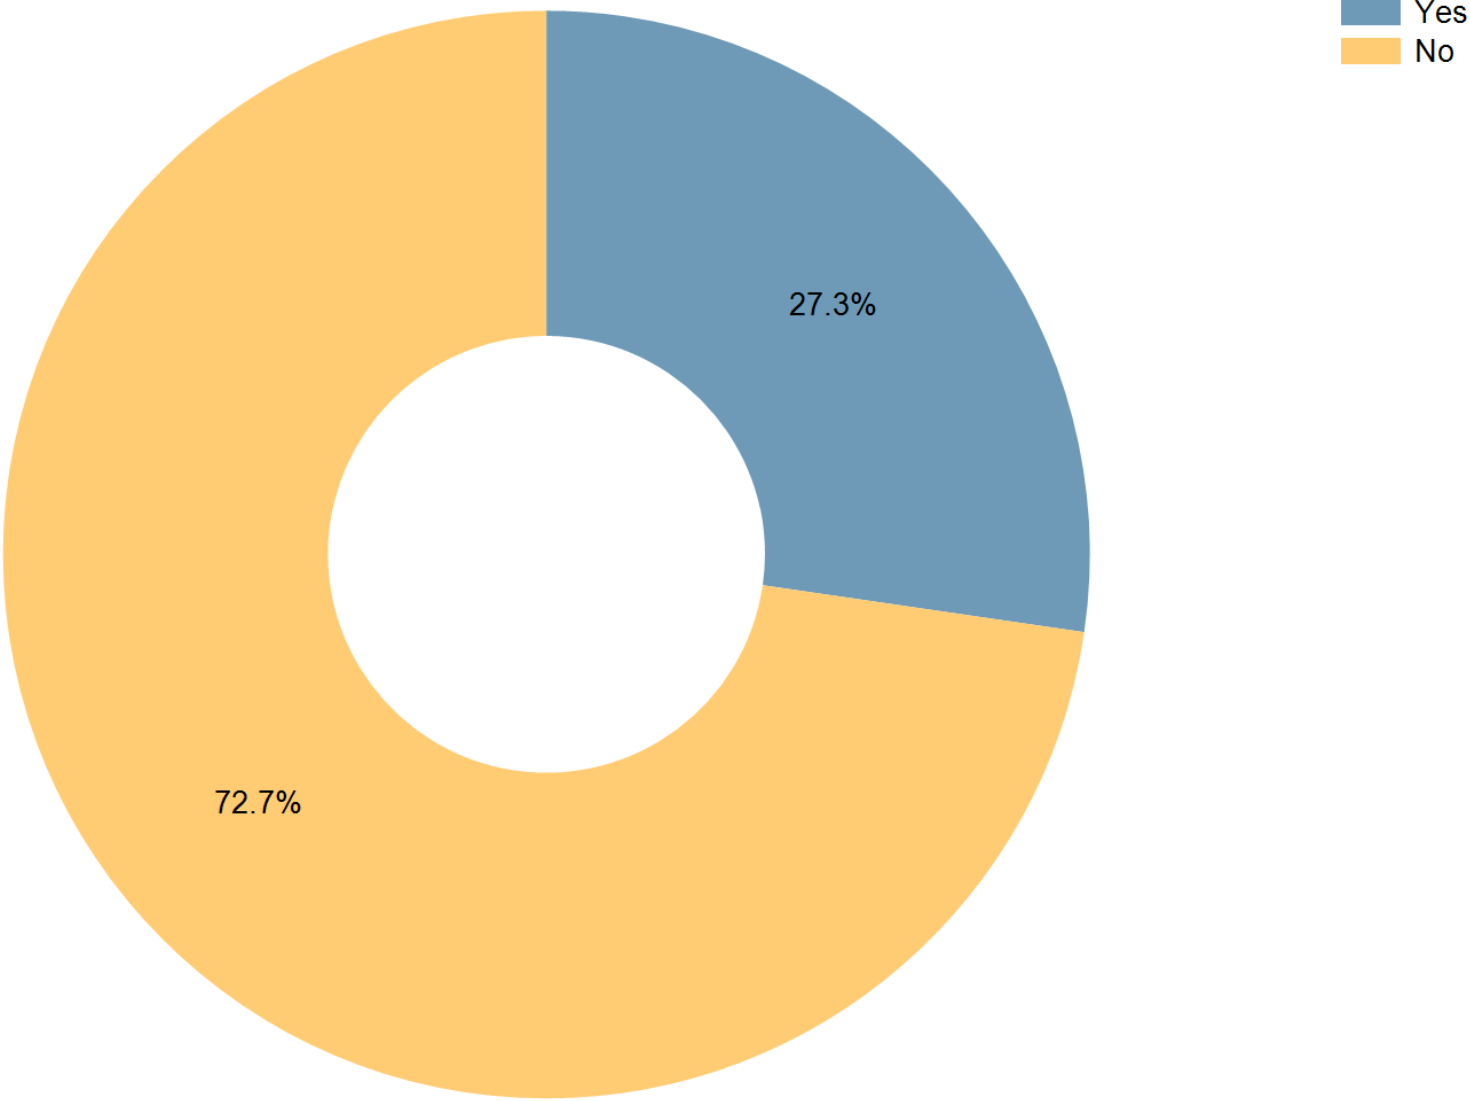

2. Are you currently looking for accommodation?