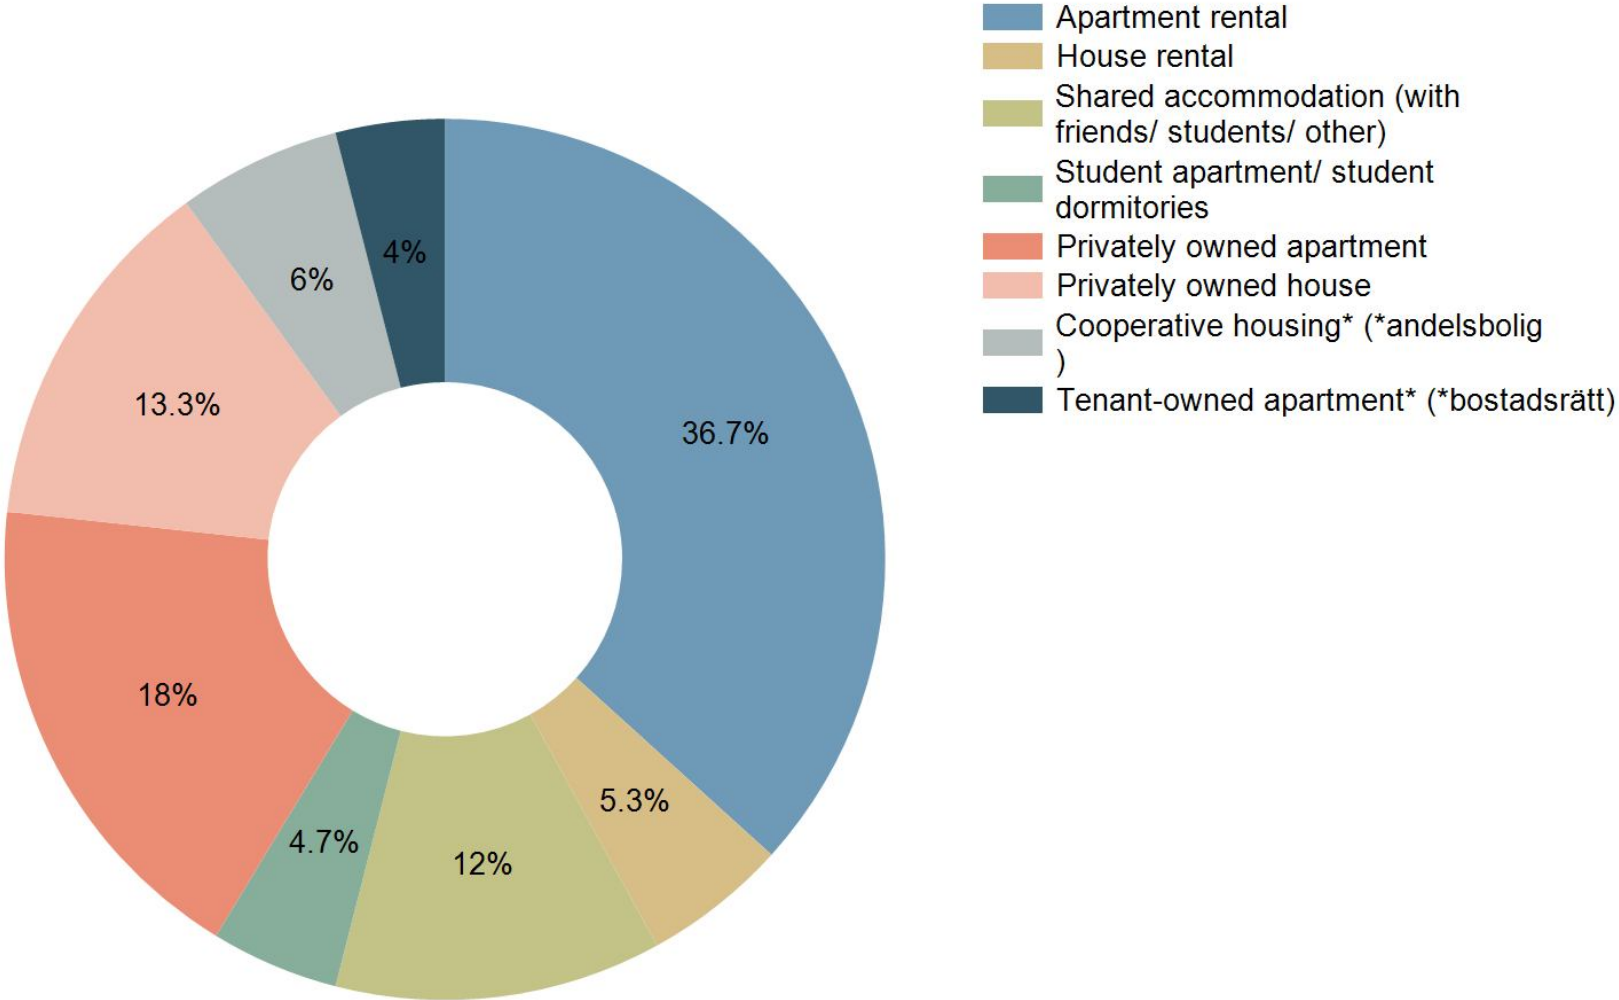

5. What is your current type of accommodation?