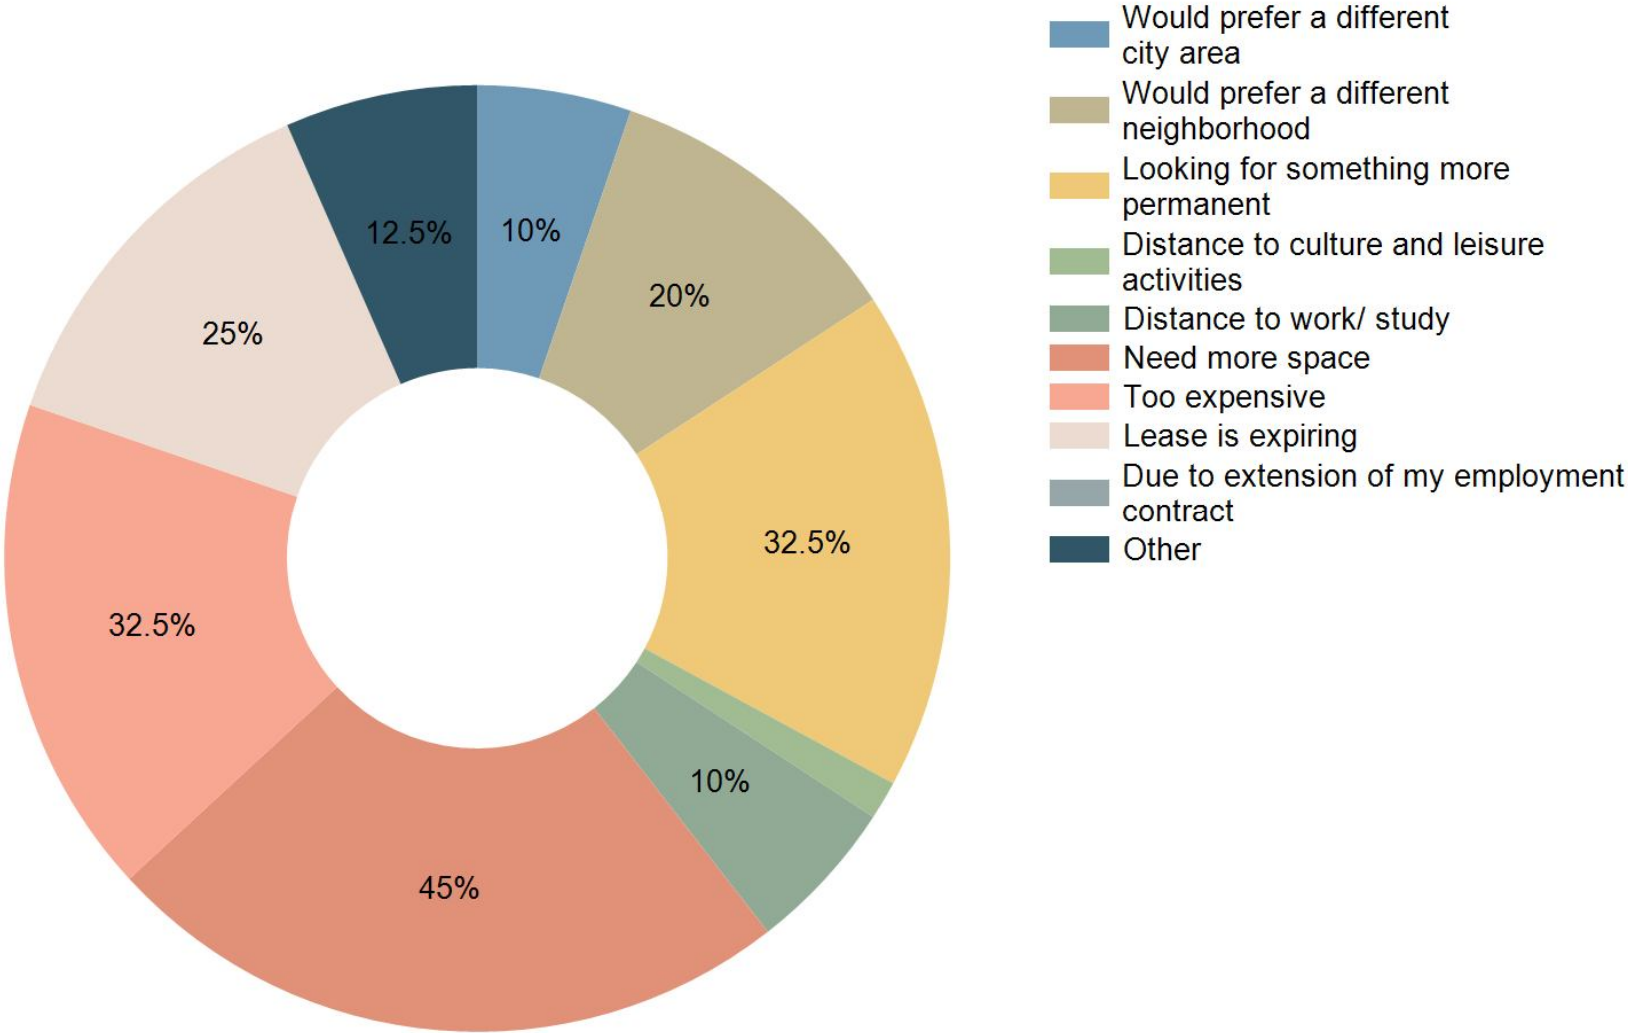

3. What are the reasons that you are currently looking for accommodation?