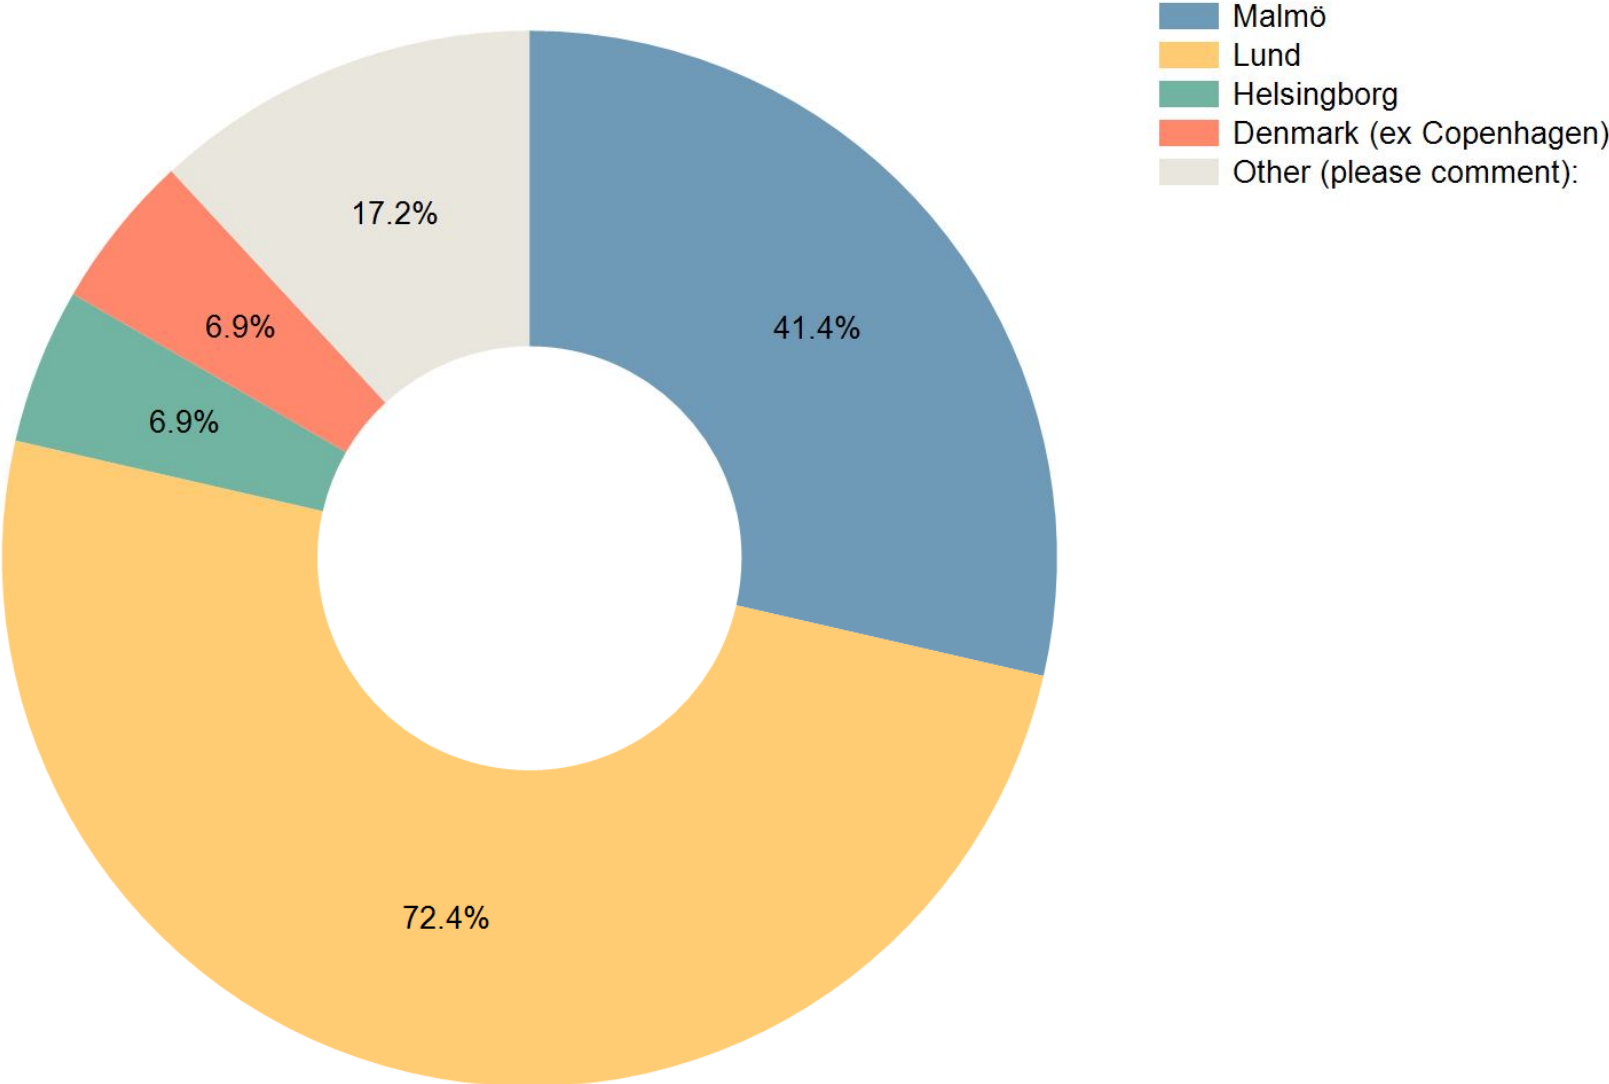

10. Which city would you consider when choosing your future accommodation?