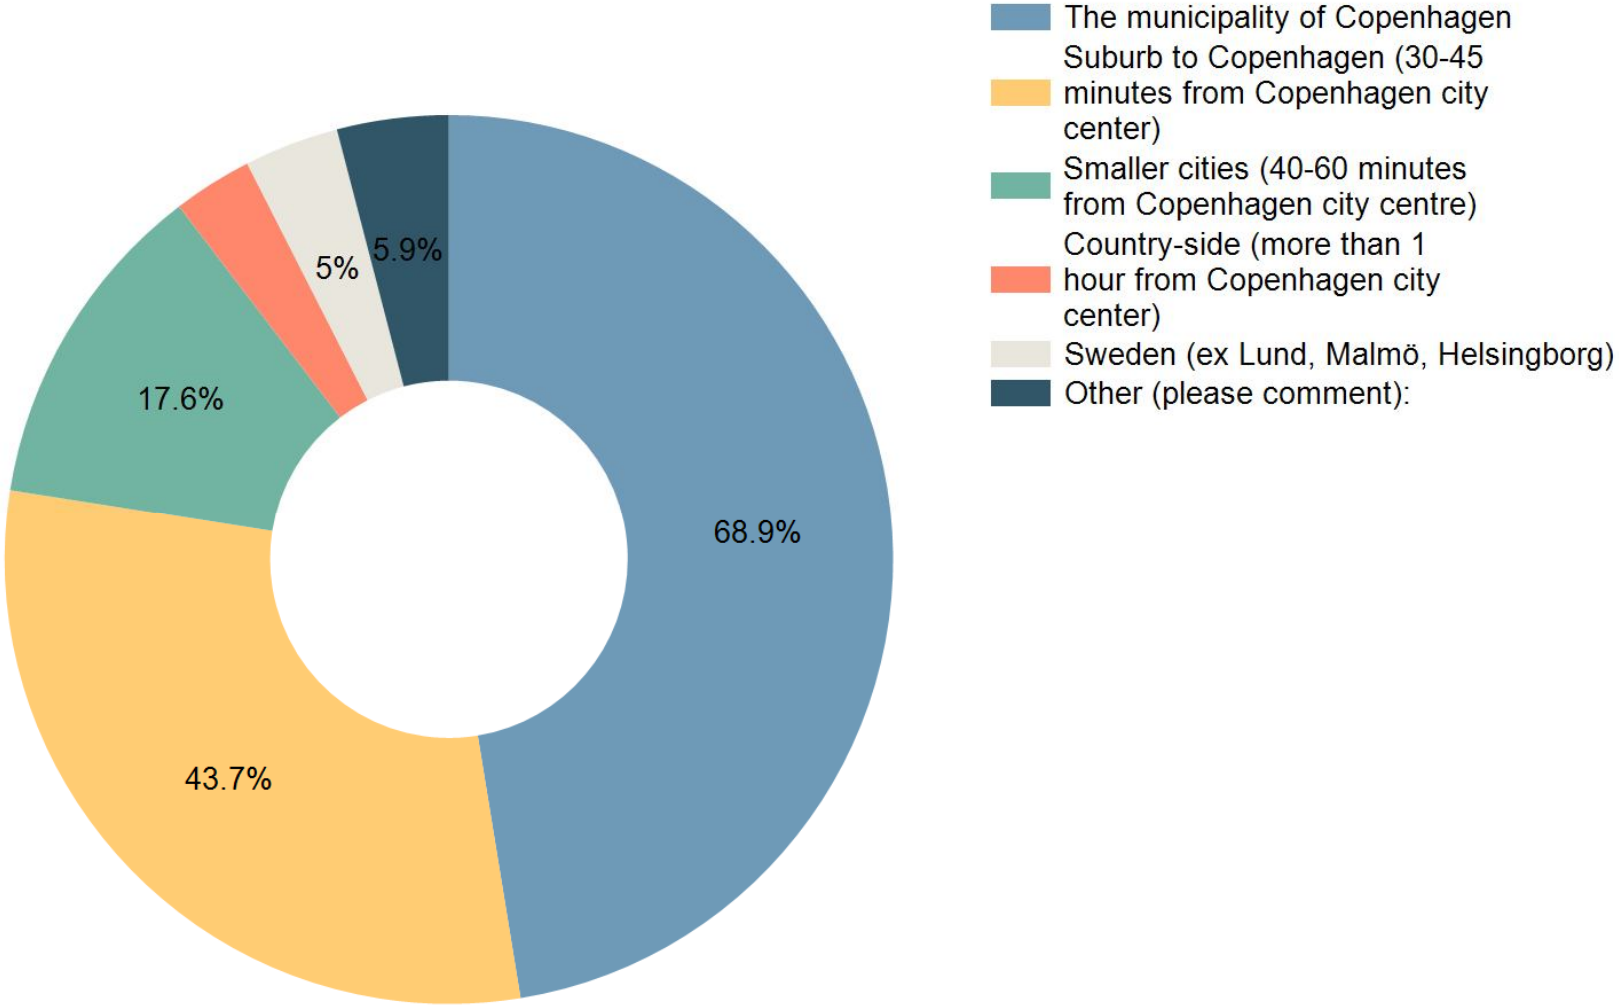

9. Which area would you consider when choosing your future accommodation?