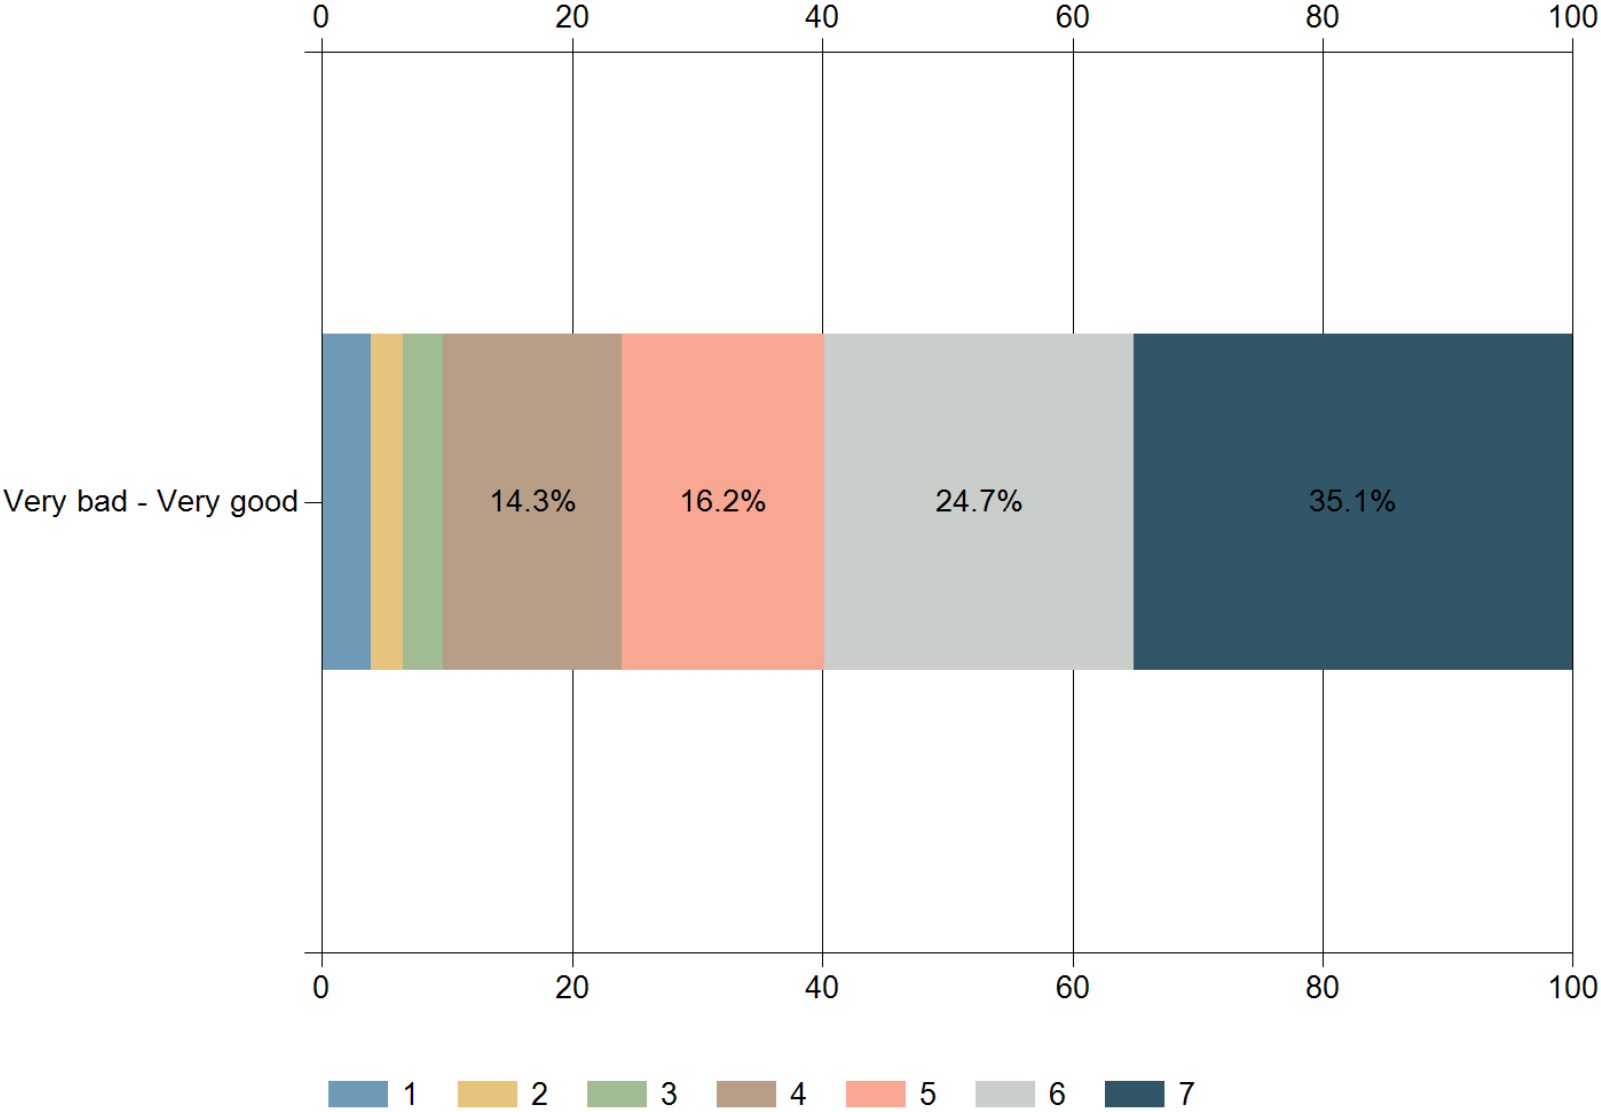

1. Please rate your current housing situation: