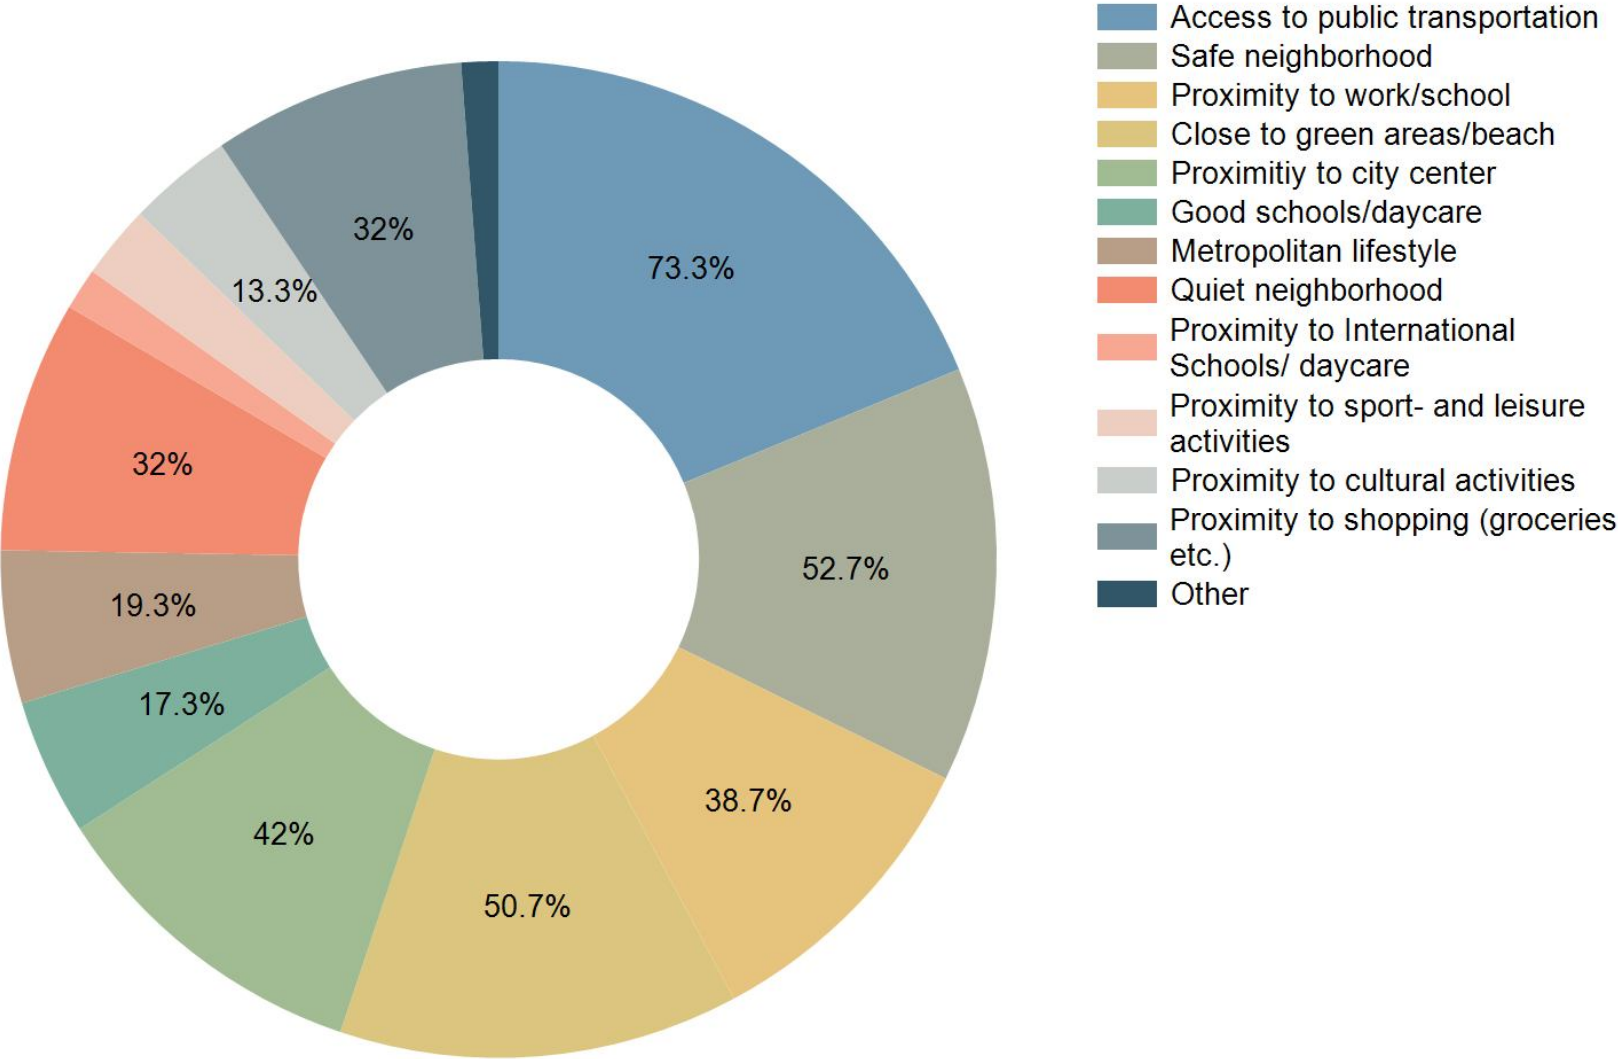

”International talents perspectives on Housing in Greater Copenhagen and Southern Sweden”

Spring 2017

Undersøgelsen er gennemført i foråret 2017, i delprojektet ”Welcoming International Talents”, hvor der er oprettet et International Talent Forum (ITF). Der er i dag 354 deltagere i ITF, der alle er bosat i Øresundsregionen. Flest er bosat i Danmark, men der arbejdes på at få flere deltagere bosat i Sverige. Der var en svarprocent på 44.

8. If yes, what have you experienced?

9. Which area would you consider when choosing your future accommodation?

10. Which city would you consider when choosing your future accommodation?

11. What do you value most in your living environment?