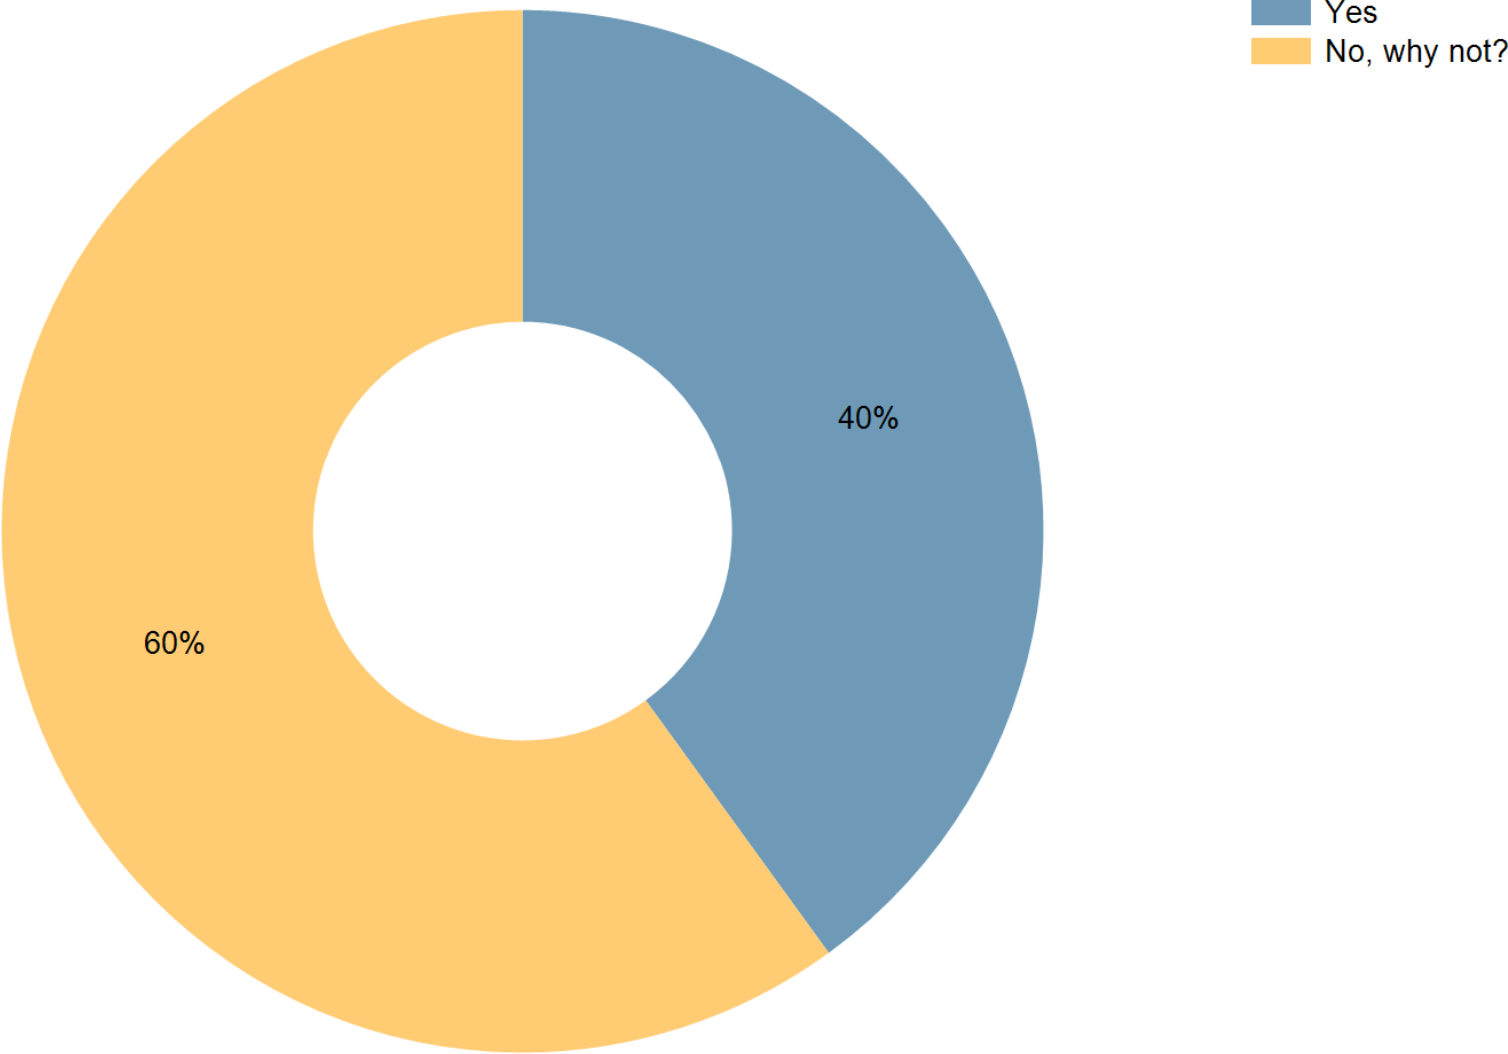

13. Is crossing the border between Denmark and Sweden a possibility when choosing your future accommodation?