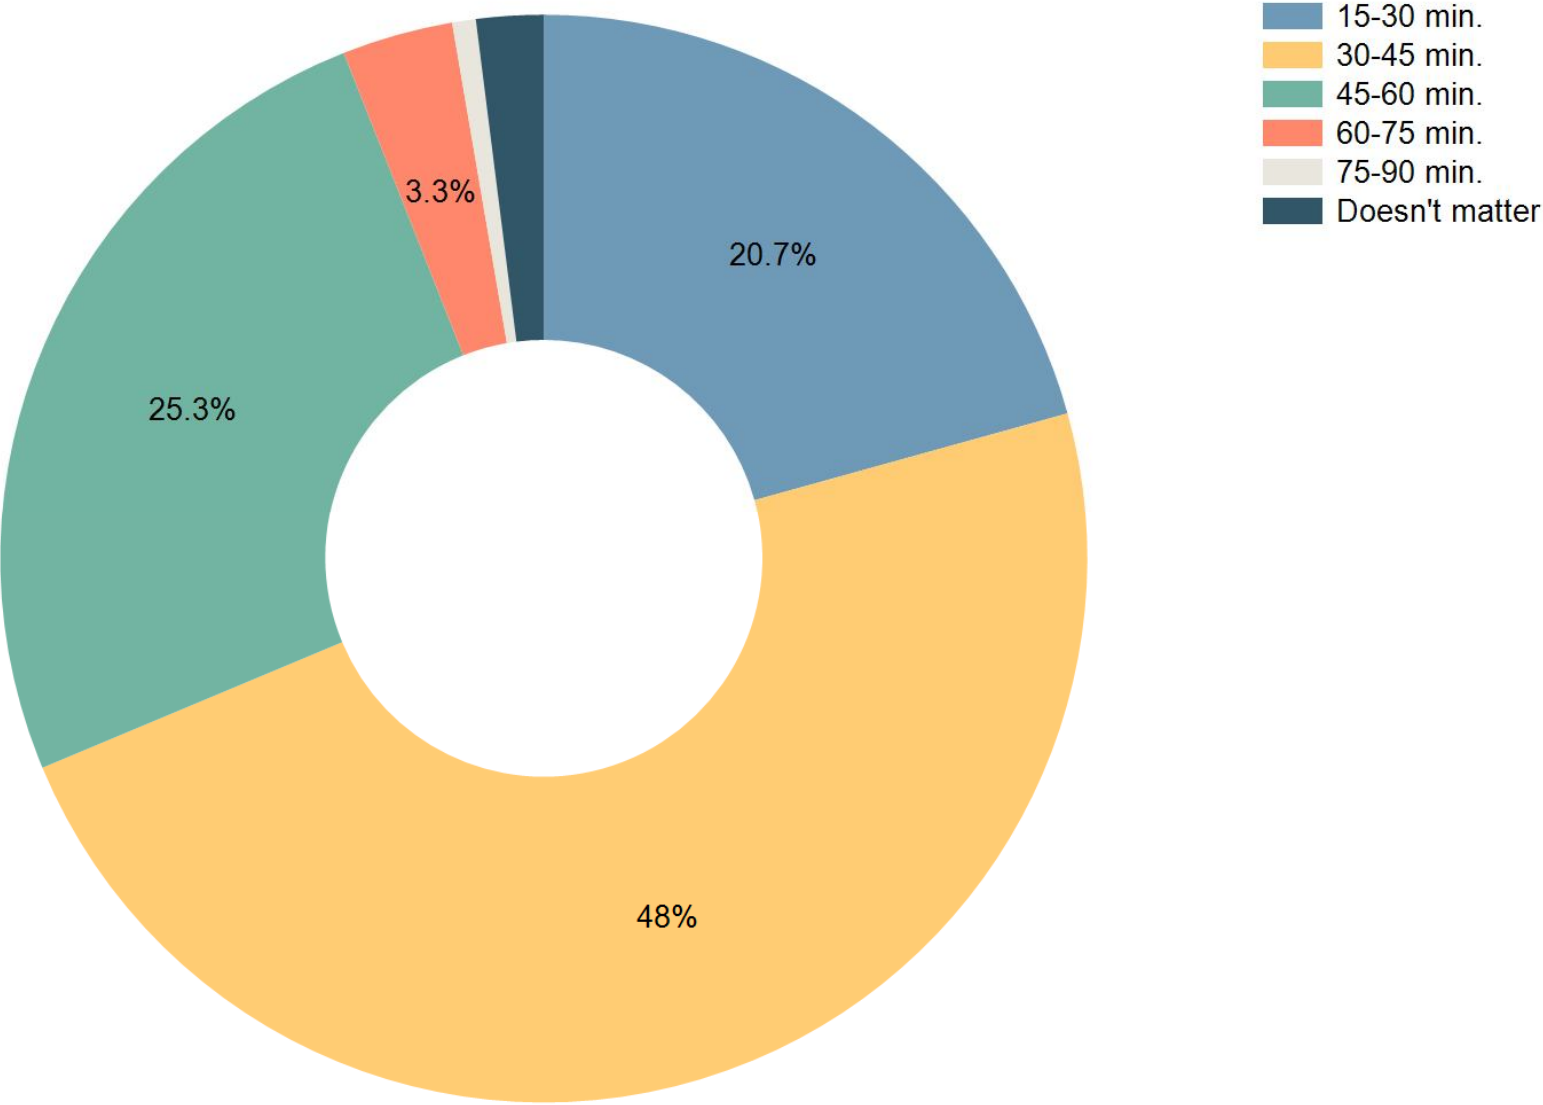

12. What do you consider to be the maximum one-way transportation time to work/study?